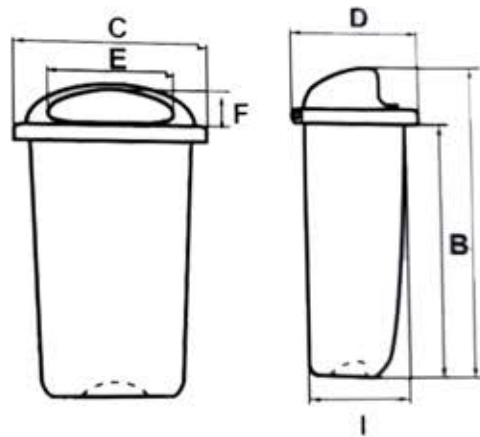

Corbeille à papier

Conteneurs	50L
A (mm)	740
B (mm)	620
C (mm)	430
D (mm)	340
E (mm)	295
F (mm)	90
I (mm)	24